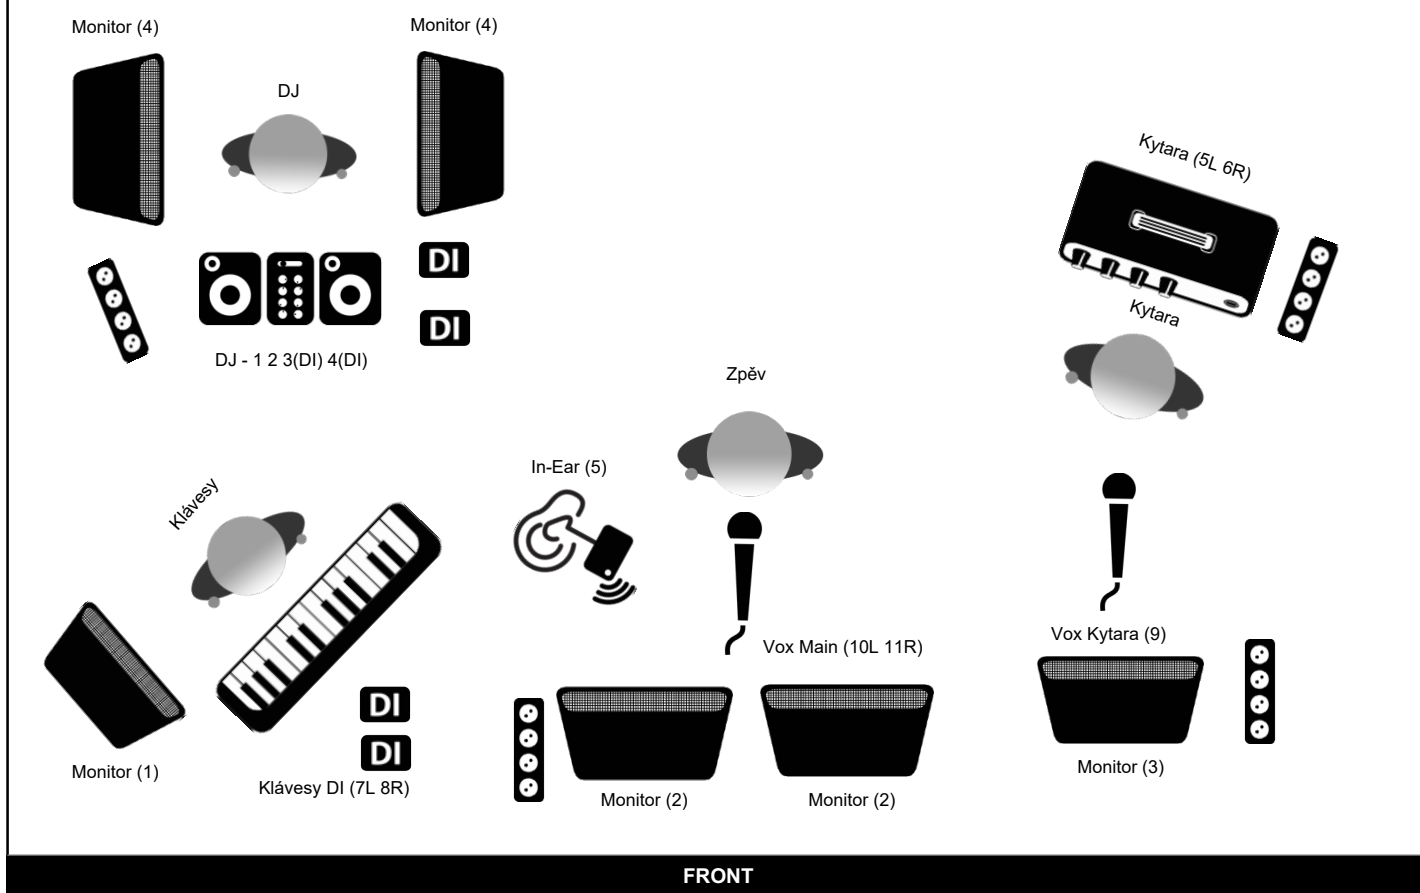

Eddie Stoilow

Contact: michal-kazda@seznam.cz

Made using:
MyStagePlan

BACK

FRONT

Extra Info

Prosíme pořadatele obstarat:

1x stabilní stůl pro DJ - Riser 2 x 1 x 0,8 m s neprůhlednou tkaninou kolem

2x Mikrofon Shure SM57 nebo Sennheiser e906 / e609

1x Mikrofon SM58

1x mikrofonní stojan tzv. šibenice

1x mikrofonní stojan - rovný

AUX Monitor

Group	Soundmix
AUX 1	Klávesy 1x Wedge
AUX 2	Zpěv 2x Wedge
AUX 3	Kytara 1x Wedge
AUX 4	DJ 2x Wedge
AUX 5	Zpěv 1x IEM

Input list

Channel	Band Member	Instrument	Mic / DI	Insert
1	DJ	Left		
2	DJ	Right		
3	DJ		DI	
4	DJ		DI	
5	Kytara	Guitar L	MIC	57/906/609
6	Kytara	Guitar R	MIC	57/906/609
7	Klávesy	Keys L	DI	
8	Klávesy	Keys R	DI	
9	Kytara	Guitar VOX	MIC	SM58
10	Zpěv	Lead VOX L	XLR	
11	Zpěv	Lead VOX R	XLR