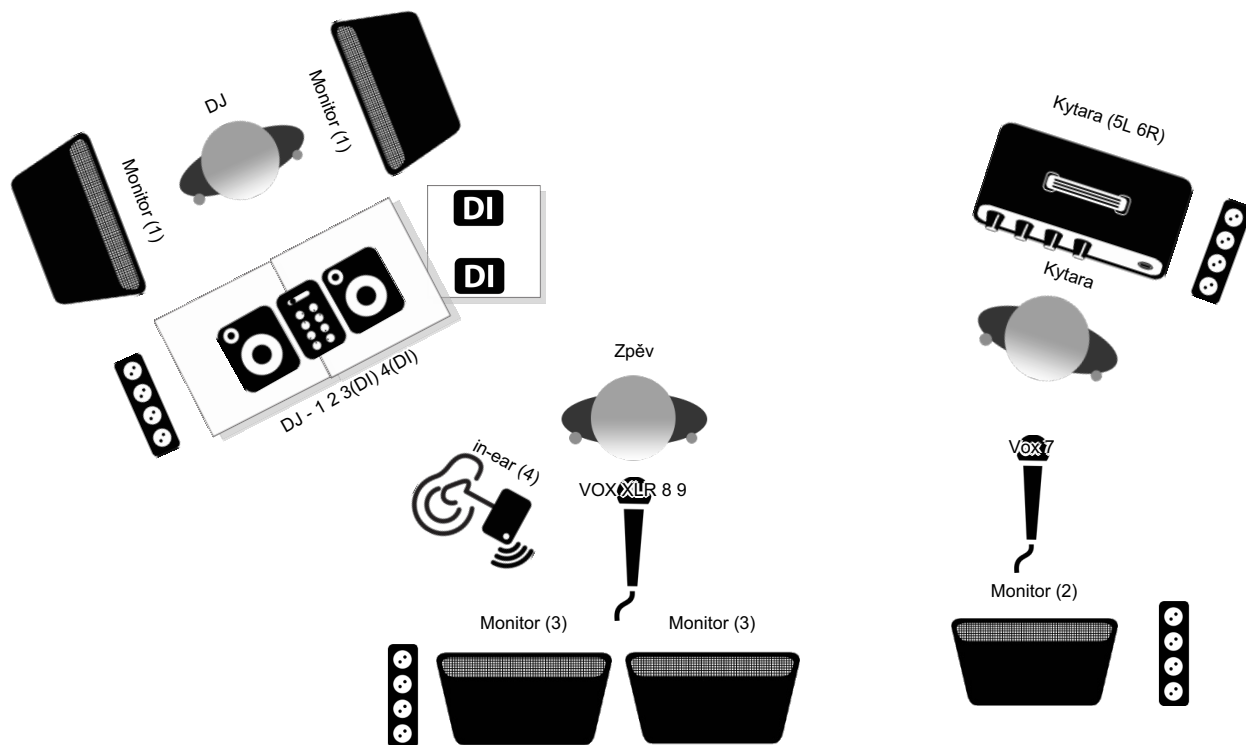

Eddie Stoilow

Contact: michal-kazda@seznam.cz

Made using:
MyStagePlan

BACK

FRONT

Extra Info

Prosíme pořadatele obstarat:

1x stabilní stůl pro DJ - Riser 2 x 1 x 0,8 m s neprůhlednou tkaninou kolem

2x Mikrofon Shure SM57 nebo Sennheiser e906 / e609

1x Mikrofon SM58

1x mikrofonní stojan tzv. šibenice

1x mikrofonní stojan - rovný

AUX Monitor

Group	Soundmix
AUX 1	DJ 2x Wedge
AUX 2	Kytara 1x Wedge
AUX 3	Zpěv 2x Wedge
AUX 4	Zpěv 1x IEM

Input list

Channel	Band Member	Instrument	Mic / DI	Insert
1	DJ	Left		
2	DJ	Right		
3	DJ		DI	
4	DJ		DI	
5	Kytara	Guitar L	MIC	57/906/609
6	Kytara	Guitar R	MIC	57/906/609
7	Kytara	Guitar VOX	MIC	SM58
8	Zpěv	Lead VOX L	XLR	
9	Zpěv	Lead VOX R	XLR	